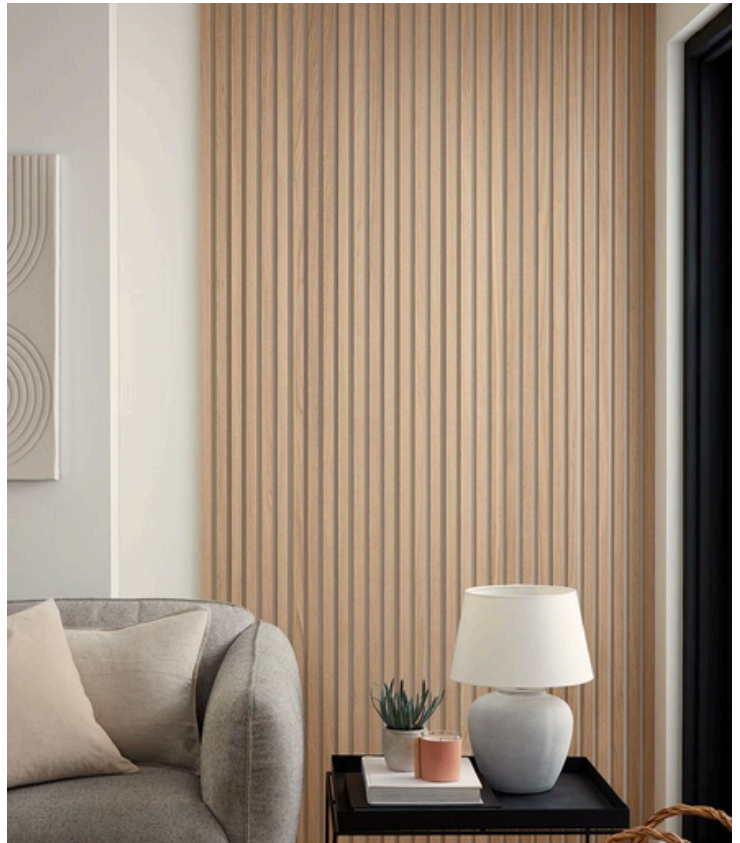

LAMBRIN

Nombre : GRIS OSCURO

Ancho : 16 cm

Largo : 2.90 mts

Caja: 20 piezas

Nombre : SEPIA

Ancho : 16 cm

Largo : 2.90 mts

Caja: