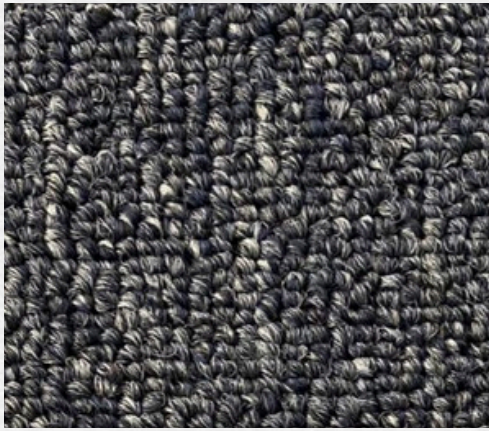

Catálogo

Alfombra Tráfico 2025

www.mdecorativopremier.com

ROLLO
MODULAR

Premier
Mayoreo Decorativo®

Alfombra Trafico Rollo 4.00 ancho 15 onzas

Nombre : Olefin D. Gray

Nombre : Olefin Dune

Nombre : Olefin Red Plus

Nombre : Olefin L. Gray

Nombre : Olefin Canyon

Alfombra Track Modular

50 x 50

Nombre : Track Sedona

Nombre : Track Navy

Nombre : Track Grafite

13, 20 Y 26 ONZAS

TWILIGHT

13, 20 Y 26 ONZAS

ONYX

13, 20 Y 26 ONZAS

SOBRE PEDIDO

ALFOMBRA ATLANTA (rollo)

3.66 DE ANCHO