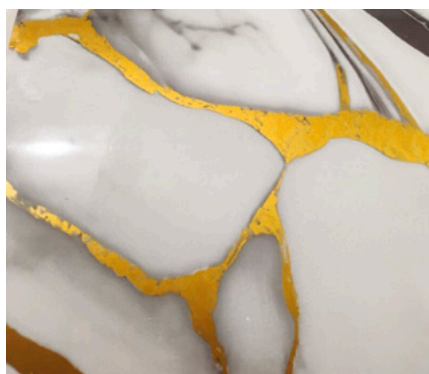

Nombre : PEBBLE
Ancho : 1.20
Largo : 3.00 mts
EN ROLLO

MARMOL FLEXIBLE

Nombre : GRIS
Ancho : 1.20
Largo : 3.00 mts
EN ROLLO

Nombre : WHITE
Ancho : 1.20
Largo : 3.00 mts
EN ROLLO

MARMOL FLEXIBLE

Nombre : IMPERIAL