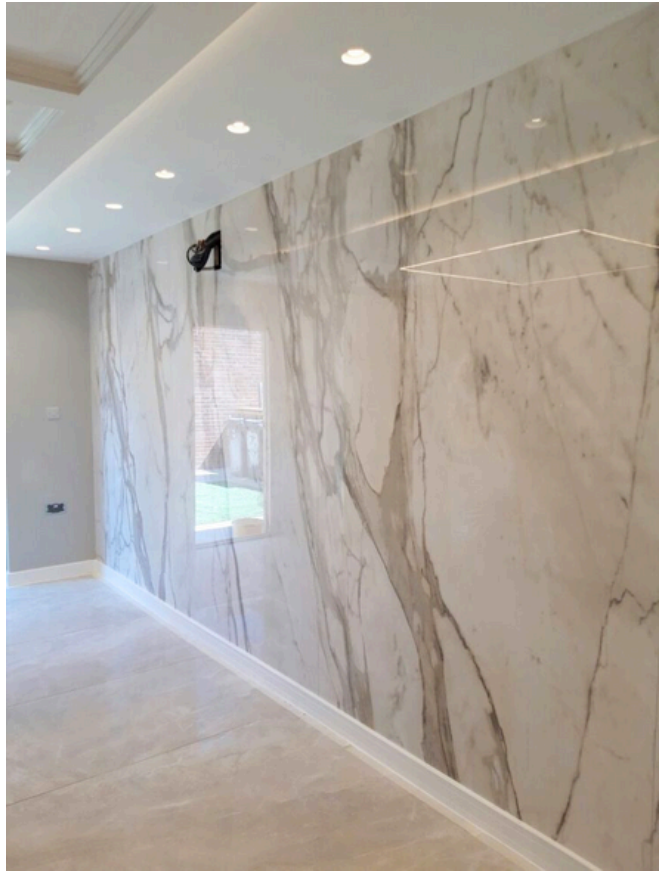

Largo : 3.00 mts

EN ROLLO

Nombre : LEGACY

Ancho : 1.20

Largo : 3.00 mts

EN ROLLO

MARMOL FELXIBLE

Nombre : BEIGE
Ancho : 1.20
Largo : 3.00 mts
EN ROLLO

Nombre : PEBBLE
Ancho : 1.20
Largo : 3.00 mts
EN ROLLO

MARMOL FLEXIBLE

Nombre : GRIS
Ancho : 1.20
Largo : 3.00 mts
EN ROLLO

Nombre : WHITE
Ancho : 1.20
Largo : 3.00 mts
EN ROLLO

MARMOL FLEXIBLE

Nombre : IMPERIAL